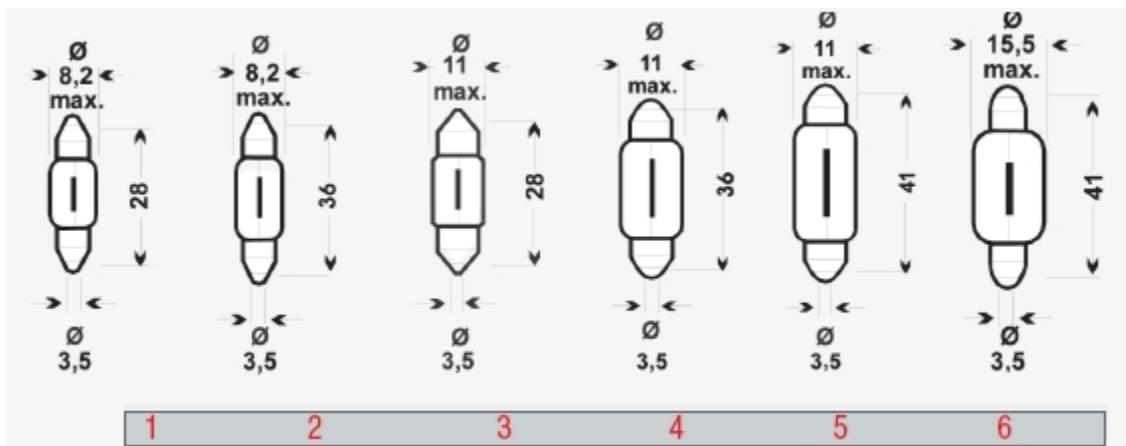

ELVELUX

Festoon lamps

SORTNE ŽARNICE / SOFFRTTENLAMPEN / FESTOON LAMPS							
Kat.št. Art.-No.	ECE R37	Volt Volts	Wat Watts	Podnožje Base	Slika št. Picture - No.	Pakiranje Pack./pcs	EAN koda 3838837
3604	/	12	10	SV8,5	3	200	604507
3606	/	12	3	SV7,5	1	200	606501
3607	/	24	3	SV7,5	1	200	607508
3608	/	12	3	SV7,5	2	200	608505
3609	/	24	3	SV7,5	2	200	609502
3610	C5W	6	5	SV8,5	4	200	610508
3611	C5W	12	5	SV8,5	4	200	611505
3612	C5W	24	5	SV8,5	4	200	612502
3615	/	6	5	SV8,5	5	200	615503
3616	/	12	5	SV8,5	5	200	616500
3617	/	24	5	SV8,5	5	200	617507
3625	/	6	15	SV8,5	6	200	625502
3626	/	12	15	SV8,5	6	200	626509
3627	/	24	15	SV8,5	6	200	627506
3631	/	12	18	SV8,5	6	200	631503
3632	/	24	18	SV8,5	6	200	632500
3636	/	12	10	SV8,5	4	200	636508
3637	/	24	10	SV8,5	4	200	637505
3641	C21W	12	21	SV8,5	6	200	641502
3646	/	12	10	SV8,5	5	200	646507
3647	/	24	10	SV8,5	5	200	647504