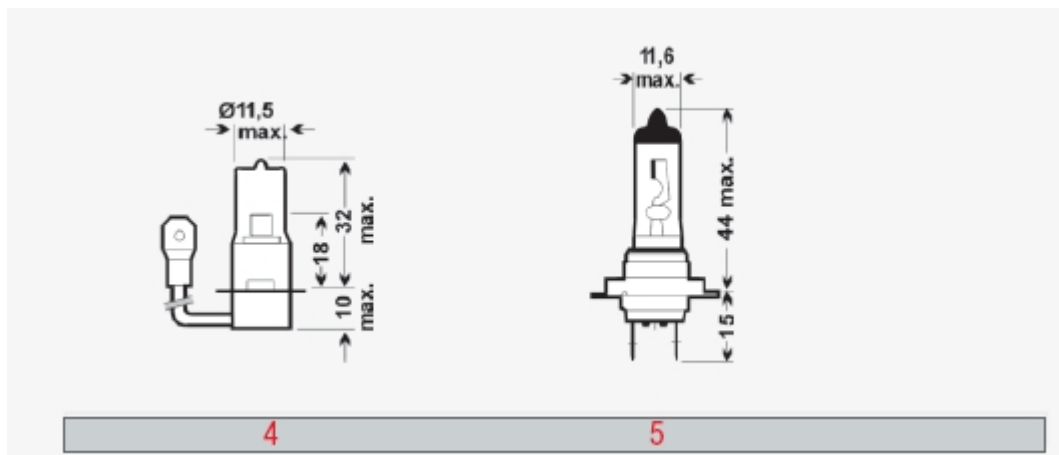

ELVELUX

Halogen bulbs 2

* ŽARNICE ZA SPECIALNE NAMENE / * HALOGENSCHEINWERFERLAMPEN / * HALOGEN BULBS							
Kat.št. Art.-No.		Volt Volts	Wat Watts	Podnožje Base	Slika št. Picture - No.	Pakiranje Pack./pcs	EAN koda 3838837
3228	H3	12	100	PK22s	4	100	228505
3229	H3	12	130	PK22s	4	100	229502
3230	H3	24	100	PK22s	4	100	230508
3238	H3 AW	12	100	PK22s	4	100	238504
3248	H7	12	100	PX26d	5	200	248503