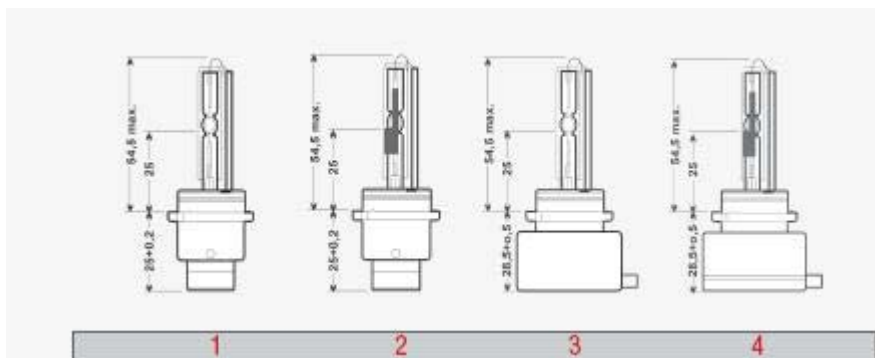

ELVELUX

Halogen head lamp bulbs 1

* HALOGENSKE GLAVNE ŽARNICE / * HALOGENSCHEINWERFERLAMPEN / * HALOGEN HEAD LAMP BULBS

Kat.št. Art.-No.	ECE R37	Volt Volts	Wat Watts	Podnožje Base	Slika št. Picture - No.	Pakiranje Pack./pcs	EAN koda 3838837
3022	H4	12	60/55	P43t	1	100	022509
3023	H4	24	75/70	P43t	1	100	023506
3026	H4+30	12	60/55	P43t	1	100	026507
3027	HS1	12	35/35	PX43t	1	100	027504
3042	HR2	12	45/40	P45t	5	100	042507
3052	H4 AW	12	60/55	P43t	1	100	052506
3053	H4 AW	24	75/70	P43t	1	100	053503
3212	H1+30	12	55	P14,5s	3	100	212504
3222	H1	12	55	P14,5s	3	100	222503
3223	H1	24	70	P14,5s	3	100	223500
3226	H3	12	55	PK22s	4	100	226501
3227	H3	24	70	PK22s	4	100	227508
3231	H2	12	50	X511	6	100	231505
3232	H1 AW	12	55	P14,5s	3	100	232502
3236	H3 AW	12	55	PK22s	4	100	236500
3241	H2	24	70	X511	6	100	241504
3242	H7	12	55	PX26d	2	200	242501
3243	H7	24	70	PX26d	2	200	243508
3244	H7 AW	24	70	PX26d	2	200	244505
3251	H7+50	12	55	PX26d	2	200	251503
3252	H7 AW	12	55	PX26d	2	200	252500