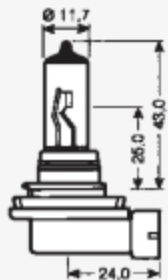

ELVELUX

Halogen head lamp bulbs 2

4

5

6

* HALOGENSKE GLAVNE ŽARNICE / * HALOGENSCHEINWERFERLAMPEN / * HALOGEN HEAD LAMP BULBS

Kat.št. Art.-No.	ECE R37	Volt Volts	Watt Watts	Podnožje Base	Slika št. Picture - No.	Pakiranje Pack./pcs	EAN koda 3838837
3245	HB1	12	65/45	P29t	1	100	245502
3246	HB4	12	51	P22d	2	100	246509
3247	HB3	12	60	P20d	3	100	247506
3261	H8	12	35	PGJ 19-1	4	100	261502
3264	H9	12	65	PGJ 19-5	5	100	264503
3265	H11	12	55	PGJ 19-2	6	100	265500
3266	HB4A	12	51	P22d	2	100	266507
3267	HB3A	12	60	P22d	3	100	267504