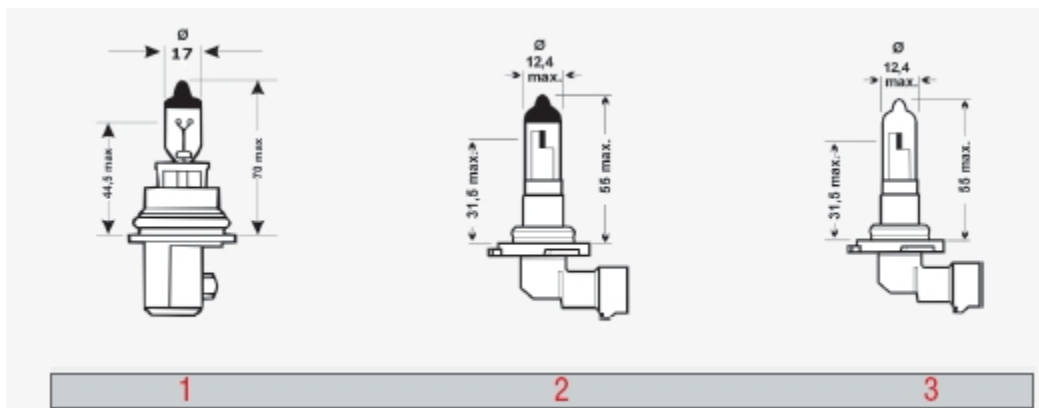

ELVELUX

Halogen head lamp bulbs 2

4

5

6

* HALOGENSKE GLAVNE ŽARNICE / * HALOGENSCHEINWERFERLAMPEN / * HALOGEN HEAD LAMP BULBS

Kat.št. Art.-No.	ECE R37	Volt Volts	Watt Watts	Podnožje Base	Slika št. Picture - No.	Pakiranje Pack./pcs	EAN koda 3838837
3245	HB1	12	65/45	P29t	1	100	245502
3246	HB4	12	51	P22d	2	100	246509
3247	HB3	12	60	P20d	3	100	247506
3261	H8	12	35	PGJ 19-1	4	100	261502
3264	H9	12	65	PGJ 19-5	5	100	264503
3265	H11	12	55	PGJ 19-2	6	100	265500
3266	HB4A	12	51	P22d	2	100	266507
3267	HB3A	12	60	P22d	3	100	267504