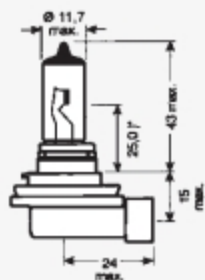

ELVELUX

Halogen head lamp bulbs 2

4

5

6

* HALOGENSKE GLAVNE ŽARNICE / * HALOGENSCHEINWERFERLAMPEN / * HALOGEN HEAD LAMP BULBS

Kat.št. Art.-No.	ECE R37	Volt Volts	Watt Watts	Podnožje Base	Slika št. Picture - No.	Pakiranje Pack./pcs	EAN koda 3838837
3245	HB1	12	65/45	P29t	1	100	245502
3246	HB4	12	51	P22d	2	100	246509
3247	HB3	12	60	P20d	3	100	247506
3261	H8	12	35	PGJ 19-1	4	100	261502
3264	H9	12	65	PGJ 19-5	5	100	264503
3265	H11	12	55	PGJ 19-2	6	100	265500
3266	HB4A	12	51	P22d	2	100	266507
3267	HB3A	12	60	P22d	3	100	267504