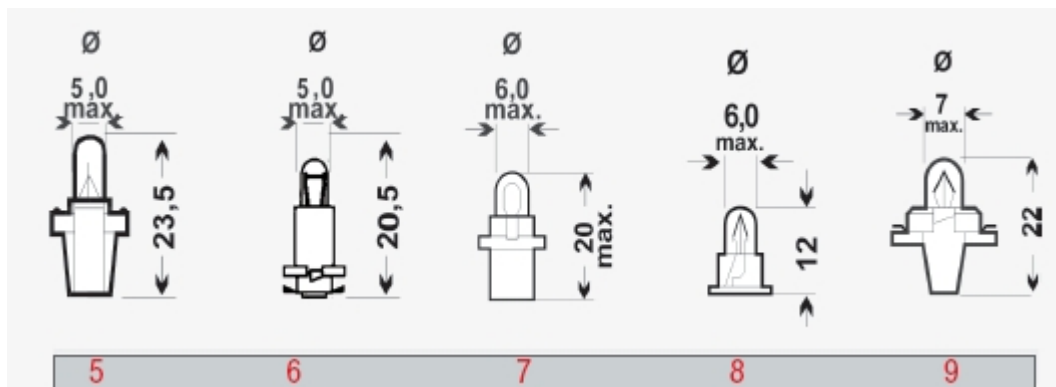

ELVELUX

Plastic base lamps 2

MINIWATNE ŽARNICE S PLASTIČNIM PODNOŽJEM / KUNSTSTOFFSOCKELLAMPEN / PLASTIC BASE LAMPS							
Kat.št. Art.-No.	ECE R37	Volt Volts	Wat Watts	Podnožje Base	Slika št. Picture - No.	Pakiranje Pack./pcs	EAN koda 3838837
3838	/	24	1,2	EBSN10	7	500	838506
3852	/	12	1,2	B8,7d	5	500	852502
3870	/	24	1,2	EBSR4	6	500	870506
3871	/	24	1,2	EBSR6	6	500	871503
3873	/	24	1,2	EBSR	6	500	873507
3874	/	12	1,8	EBSR	6	500	874504
3883	/	14	1,4	HRQ	8	500	883506
3885	/	14	1CP	B11d	9	500	885500