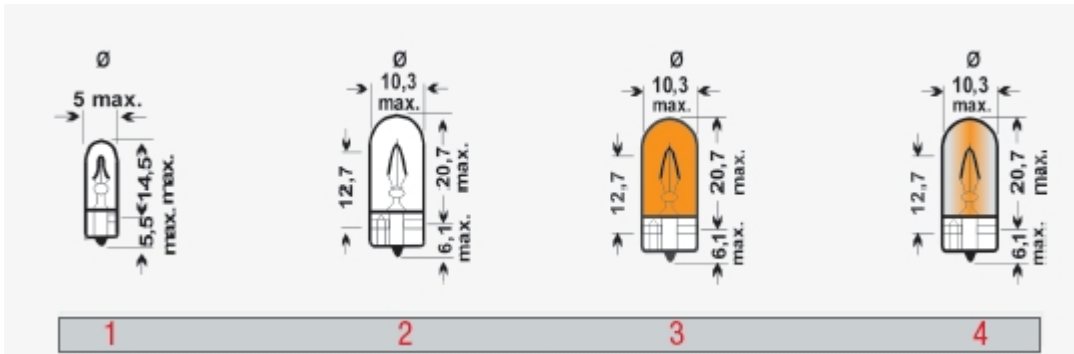

## Wedge base lamps

ŽARNICE S STEKLENIM PODNOŽJEM / GLASSOCKELLAMPEN / WEDGE BASE LAMPS

Kat.št. Art.-No.	ECE R37	Volt Volts	Wat Watts	Podnožje Base	Slika št. Picture - No.	Pakiranje Pack./pcs	EAN koda 3838837
3801	W3W	12	3	W2,1X9,5d	2	500	801500
3802	W3W	24	3	W2,1X9,5d	2	500	802507
3804	W5W	12	5	W2,1X9,5d	2	500	804501
3805	W5W	24	5	W2,1X9,5d	2	500	805508
3806	/	12	21	W2,1X9,5d	5	200	806505
3807	/	12	10	W2,1X9,5d	5	200	807502
3808	/	12	16	W2,1X9,5d	5	200	808509
3811	/	12	21	W3X16d	6	200	811509
3812	/	12	21/5	W3X16q	7	200	812506
3813	/	12	3	W2,1X9,5d	3	500	813503
3814	WY5W	12	5	W2,1X9,5d	3	500	814500
3815	WY5W	24	5	W2,1X9,5d	3	500	815507
3820	/	12	2	W2,1X9,5d	2	500	820501
3821	/	12	1,2	W2X4,6d	1	500	821508
3822	/	24	1,2	W2X4,6d	1	500	822505
3823	W2,3W	12	2,3	W2X4,6d	1	500	823502
3825	/	24	2	W2X4,6d	1	500	825506
3834	WY5W*	12	5	W2,1X9,5d	4	500	834508