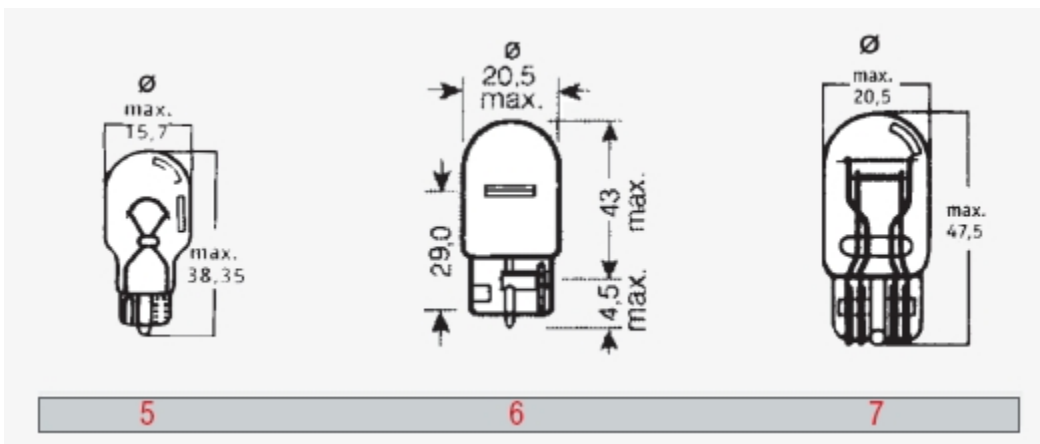

## Wedge base lamps

ŽARNICE S STEKLENIM PODNOŽJEM / GLASSOCKELLAMPEN / WEDGE BASE LAMPS

Kat.št. Art.-No.	ECE R37	Volt Volts	Wat Watts	Podnožje Base	Slika št. Picture - No.	Pakiranje Pack./pcs	EAN koda 3838837
3801	W3W	12	3	W2,1X9,5d	2	500	801500
3802	W3W	24	3	W2,1X9,5d	2	500	802507
3804	W5W	12	5	W2,1X9,5d	2	500	804501
3805	W5W	24	5	W2,1X9,5d	2	500	805508
3806	/	12	21	W2,1X9,5d	5	200	806505
3807	/	12	10	W2,1X9,5d	5	200	807502
3808	/	12	16	W2,1X9,5d	5	200	808509
3811	/	12	21	W3X16d	6	200	811509
3812	/	12	21/5	W3X16q	7	200	812506
3813	/	12	3	W2,1X9,5d	3	500	813503
3814	WY5W	12	5	W2,1X9,5d	3	500	814500
3815	WY5W	24	5	W2,1X9,5d	3	500	815507
3820	/	12	2	W2,1X9,5d	2	500	820501
3821	/	12	1,2	W2X4,6d	1	500	821508
3822	/	24	1,2	W2X4,6d	1	500	822505
3823	W2,3W	12	2,3	W2X4,6d	1	500	823502
3825	/	24	2	W2X4,6d	1	500	825506
3834	WY5W*	12	5	W2,1X9,5d	4	500	834508